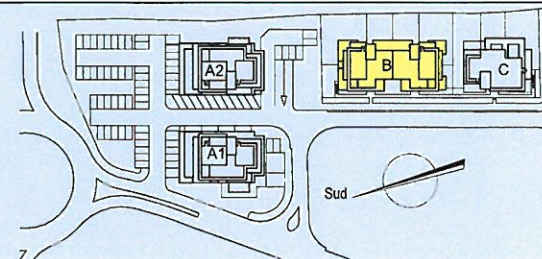

# Cap Valescure

"Les Chemins de Valescure"  
83600 Fréjus

**3 pièces - N° B131**

**Bât B - 3ème Etage**

Séjour - kitch	27,96 m <sup>2</sup>
Hall	4,86 m <sup>2</sup>
Chambre 1	12,04 m <sup>2</sup>
Chambre 2	10,36 m <sup>2</sup>
Bains	4,79 m <sup>2</sup>
Wc	2,73 m <sup>2</sup>
Dgt	2,90 m <sup>2</sup>