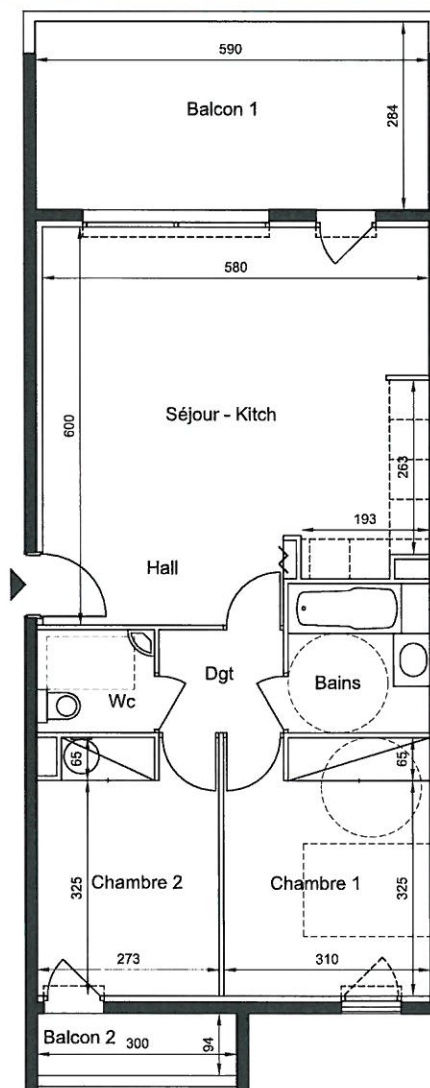

# Cap Valescure

"Les Chemins de Valescure"  
83600 Fréjus

**3 pièces - N° B131**

**Bât B - 3ème Etage**

Séjour - kitch	27,96 m <sup>2</sup>
Hall	4,86 m <sup>2</sup>
Chambre 1	12,04 m <sup>2</sup>
Chambre 2	10,36 m <sup>2</sup>
Bains	4,79 m <sup>2</sup>
Wc	2,73 m <sup>2</sup>
Dgt	2,90 m <sup>2</sup>

**TOTAL HABITABLE 65,64 m<sup>2</sup>**

Balcon 1	16,76 m <sup>2</sup>
Balcon 2	2,82 m <sup>2</sup>

Date : 21/10/2009

#### LEGENDE

Eau chaude sanitaire

Coffret électrique

Soffite ou Faux Plafond

DOCUMENT NON CONTRACTUEL : Des modifications sont susceptibles d'être apportées à ce plan en fonction des nécessités techniques de la réalisation.  
Les surfaces incluent les placards. Les retombées et canalisations ne figurent pas.