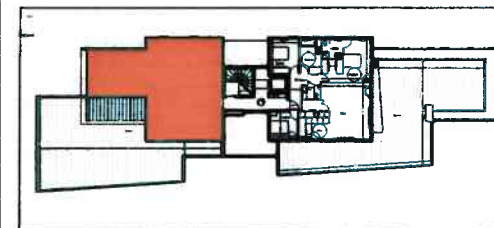

Le Nauticéa

"Port Fréjus - 83600 Fréjus"

Appartement	n°32
R+S	T4
Chambre 1 + Dress	18,5 m ²
Chambre 2	11,25 m ²
Chambre 3 + dressing	14,32 m ²
Dgt	7,81 m ²
Salle de Bain	5,37 m ²
SdE	4,98 m ²
Séjour + Cuisine	45,05 m ²
WC	1,93 m ²
Surface Habitable	109,21 m ²
Terrasse	137,4 m ²

La disposition des équipements est donnée à titre indicatif. La Société se réserve la possibilité d'apporter à ce plan les modifications dues à des impératifs d'ordre technique et administratif. Les surfaces sont approximatives, les retombées, soffites, faux plafonds, canalisations ne sont pas toujours figurés sur ce plan. La surface de la pièce comprend le placard.