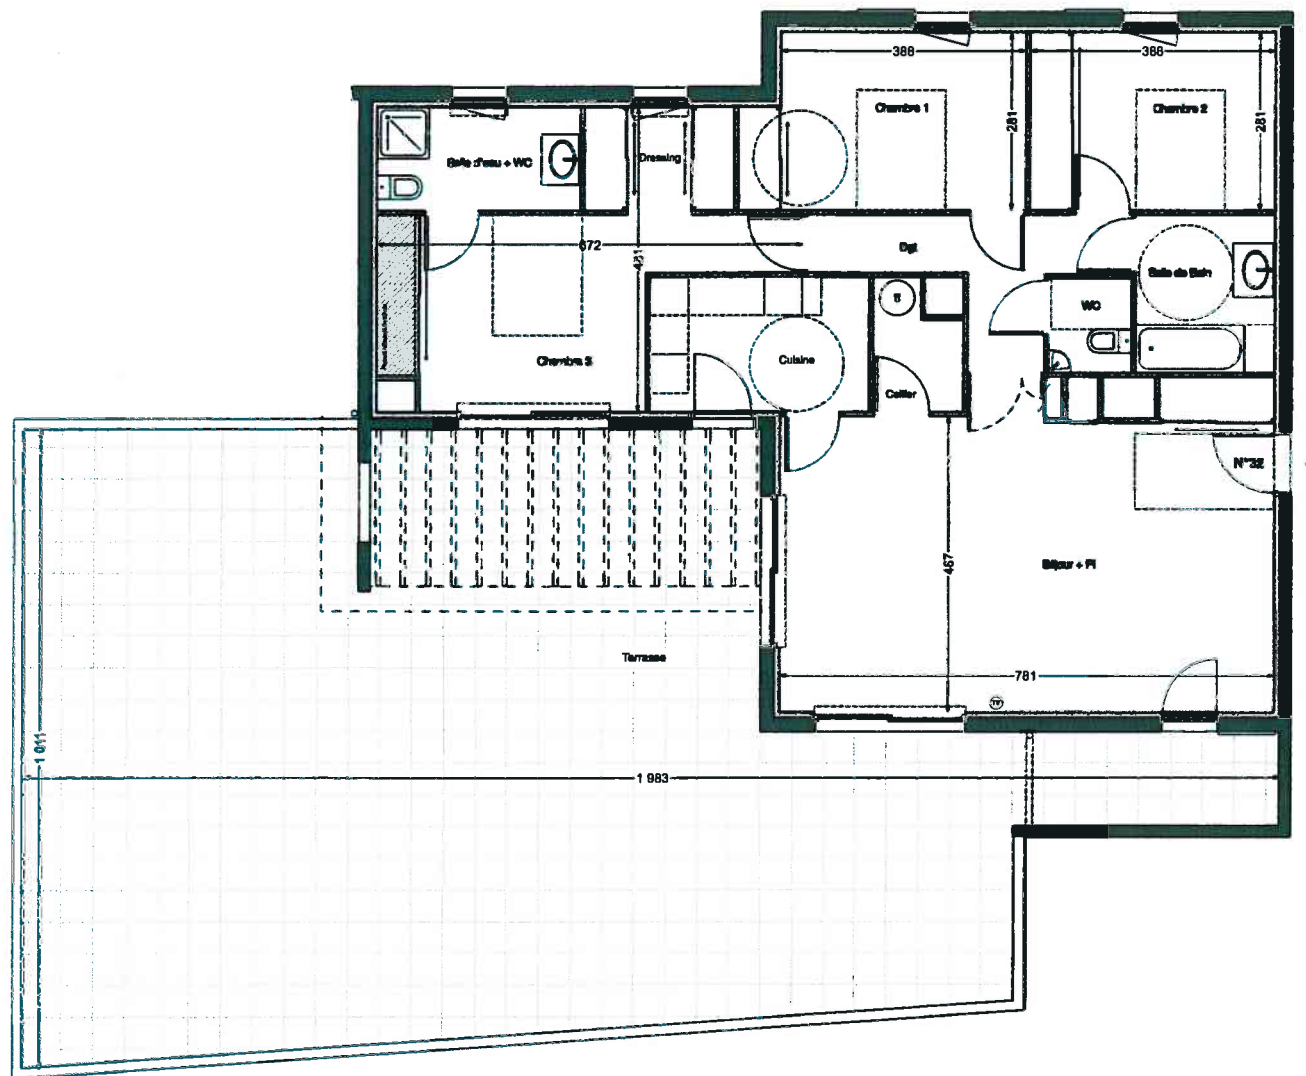

Le Nauticéa

"Port Fréjus - 83600 Fréjus"

Appartement	n°32
R+S	T4
Chambre 1 + Dress	18,5 m ²
Chambre 2	11,25 m ²
Chambre 3 + dressing	14,32 m ²
Dgt	7,81 m ²
Salle de Bain	5,37 m ²
SdE	4,98 m ²
Séjour + Cuisine	45,05 m ²
WC	1,93 m ²
Surface Habitable	109,21 m ²
Terrasse	137,4 m ²

La disposition des équipements est donnée à titre indicatif. La Société se réserve la possibilité d'apporter à ce plan les modifications dues à des impératifs d'ordre technique et administratif. Les surfaces sont approximatives, les retombées, soffites, faux plafonds, canalisations ne sont pas toujours figurés sur ce plan. La surface de la pièce comprend le placard.