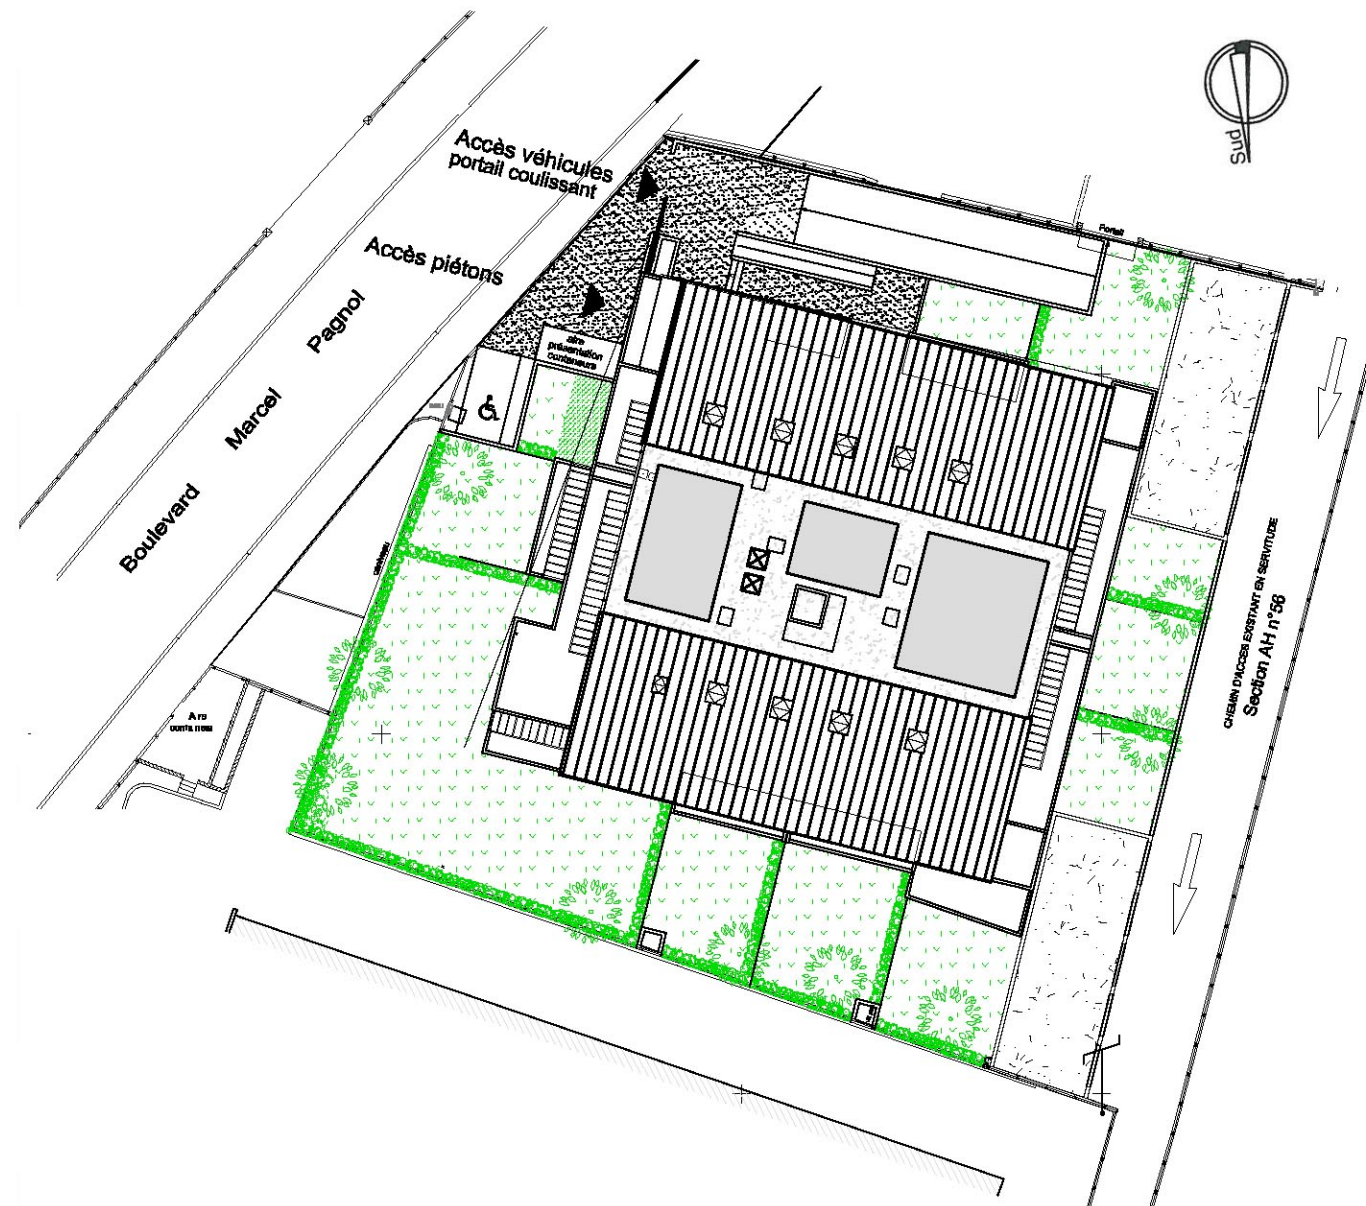

LOGEMENT

CARRE TOPAZE

Marcel Pagnol-DRAGUIGNAN

Synoptique du Plan de Masse

Edition du 13 / 01 / 2012

Nota: Des modifications sont susceptibles d'être apportées à ces plans en fonction des nécessités techniques de la réalisation. Les surfaces incluent les placards. Les retombées, soffites, et canalisations figurent à titre indicatif et peuvent être soumis à modifications. Les détails du logement, les équipements et aménagements de tous types sont établis par les dossiers d'exécution.